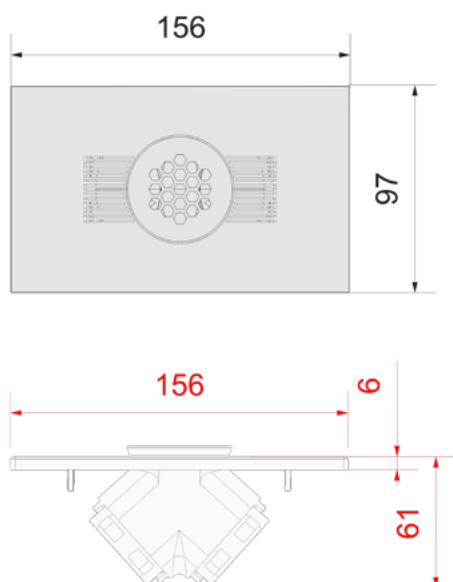

AROMA SENCE

Diffusore Aromaterapia in aria da incasso
Built-in diffuser for aromatherapy by air system

HCPLATE

L'Aromasence è un diffusore con ventole DC da 12V, capaci di erogare 2 m³ d'aria al minuto per una diffusione ottimale. Realizzato in nylon PA12 e acciaio inox, unisce resistenza, durata e design. È alloggiato in una scatola incasso standard da 4 moduli fornita insieme con il prodotto.

Materiale / Material	Nylon PA12 e acciaio inox / PA12 nylon and stainless steel
Dimensioni / Dimensions	156 x 97 mm
Gestioni compatibili / Compatible controllers	Master&slave, spa station, home wellness